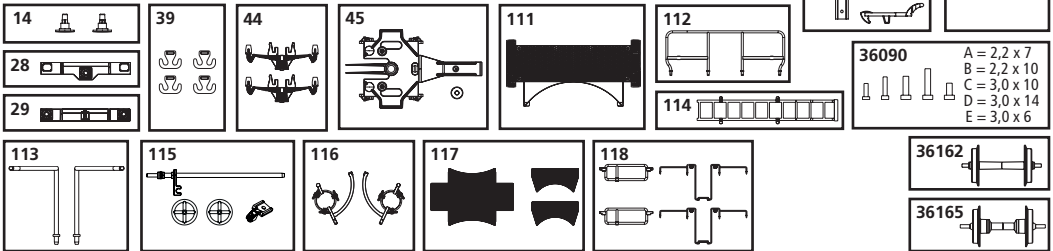

## ERSATZTEILE

Spare parts · Pièces détachées · Reserveonderdelen

Nr.	Bezeichnung:	Description:	Désignation:	Beschrijving:	PG*
37500-14	Puffer (2 St.)	Buffers (set of 2)	Tampons (2 unités)	Buffer (2 stuks)	6
37798-29	Pufferbohle für 2 Puffer	End Beam for 2 buffers	Traverse de tamponnement (2 tampons)	Bufferbalk (2 buffers)	8
37700-39	Seilanker (4 St.)	Anchor (set of 4)	Ancre (4 pièces)	Anker (4 stuks)	8
37798-44	Radblenden	Wheel valence	Flasques à bogies	Wielplaten	10
37900-45	Achshalter kurz	Axle bracket short	Support d'essieux	Aslager	10
37798-111	Bühne	Platform	plate-form	Platform	10
37798-112	Bühnengeländer	Platform handrail	Balustrade	Platform reling	8
37798-113	Handläufe Plattform	Platform handrail	Poignées	Handgriepen	8
37798-114	Leiter	Ladder	Échelle	Ladder	9
37798-115	Handbremskurbel/Winkel/Handrad	Brake rod/bracket/handwheel	Tige de frein/angle/volante	Handrem/hoek/handwiel	9
37798-116	Silodeckel (2-tlg.)	Silo lid (set of 2)	Couvercle silo (2 unités)	Silodeksel (2 stuks)	9
37798-117	Laufsteg/Trittbretter (3-tlg.)	running boards (set of 3)	Passerelles (3 unités)	Trede (3-delig)	11
37798-118	Geländer (4-tlg.)	Handrails (set of 4)	Poignées (4 unités)	Reling (4-delig)	10
	<b>Standard Ersatzteile</b>	<b>Spare parts, standard range</b>	<b>Pièces détachées standard</b>	<b>Standaardonderdelen</b>	
36030	Kupplung komplett	Standard Coupler	Attelage, complet	Koppeling, volledig	
36033	Ganzzug-Kupplung	Rigid Couper	Attelage	Koppeling	
36090	Schrauben-Set (20-tlg./5 Größen)	Set of screws (20 pieces / 5 sizes)	Jeu de vis (20 pièces, 5 tailles)	Set schroeven (20-delig)	
36162	Radsatz Kunststoff (3 St.)	Plastic wheel set (set of 3)	Essieux plastiques (3 unités)	Kunststof wielstel (3-delig)	
36165	Radsatz Metall (2 St.)	Metal wheel set (set of 2)	Essieux métalliques (2 unités)	Metalen wielstel (2-delig)	
	<b>Zubehör</b>	<b>Accessories</b>	<b>Accessoires</b>	<b>Accessoires</b>	
37600-28	Pufferbohle für Mittelpuffer, schwarz	End Beam for central buffer, black	Traverse de tamponnement (tampon central), noir	Bufferbalk (middenbuffer), zwart	8